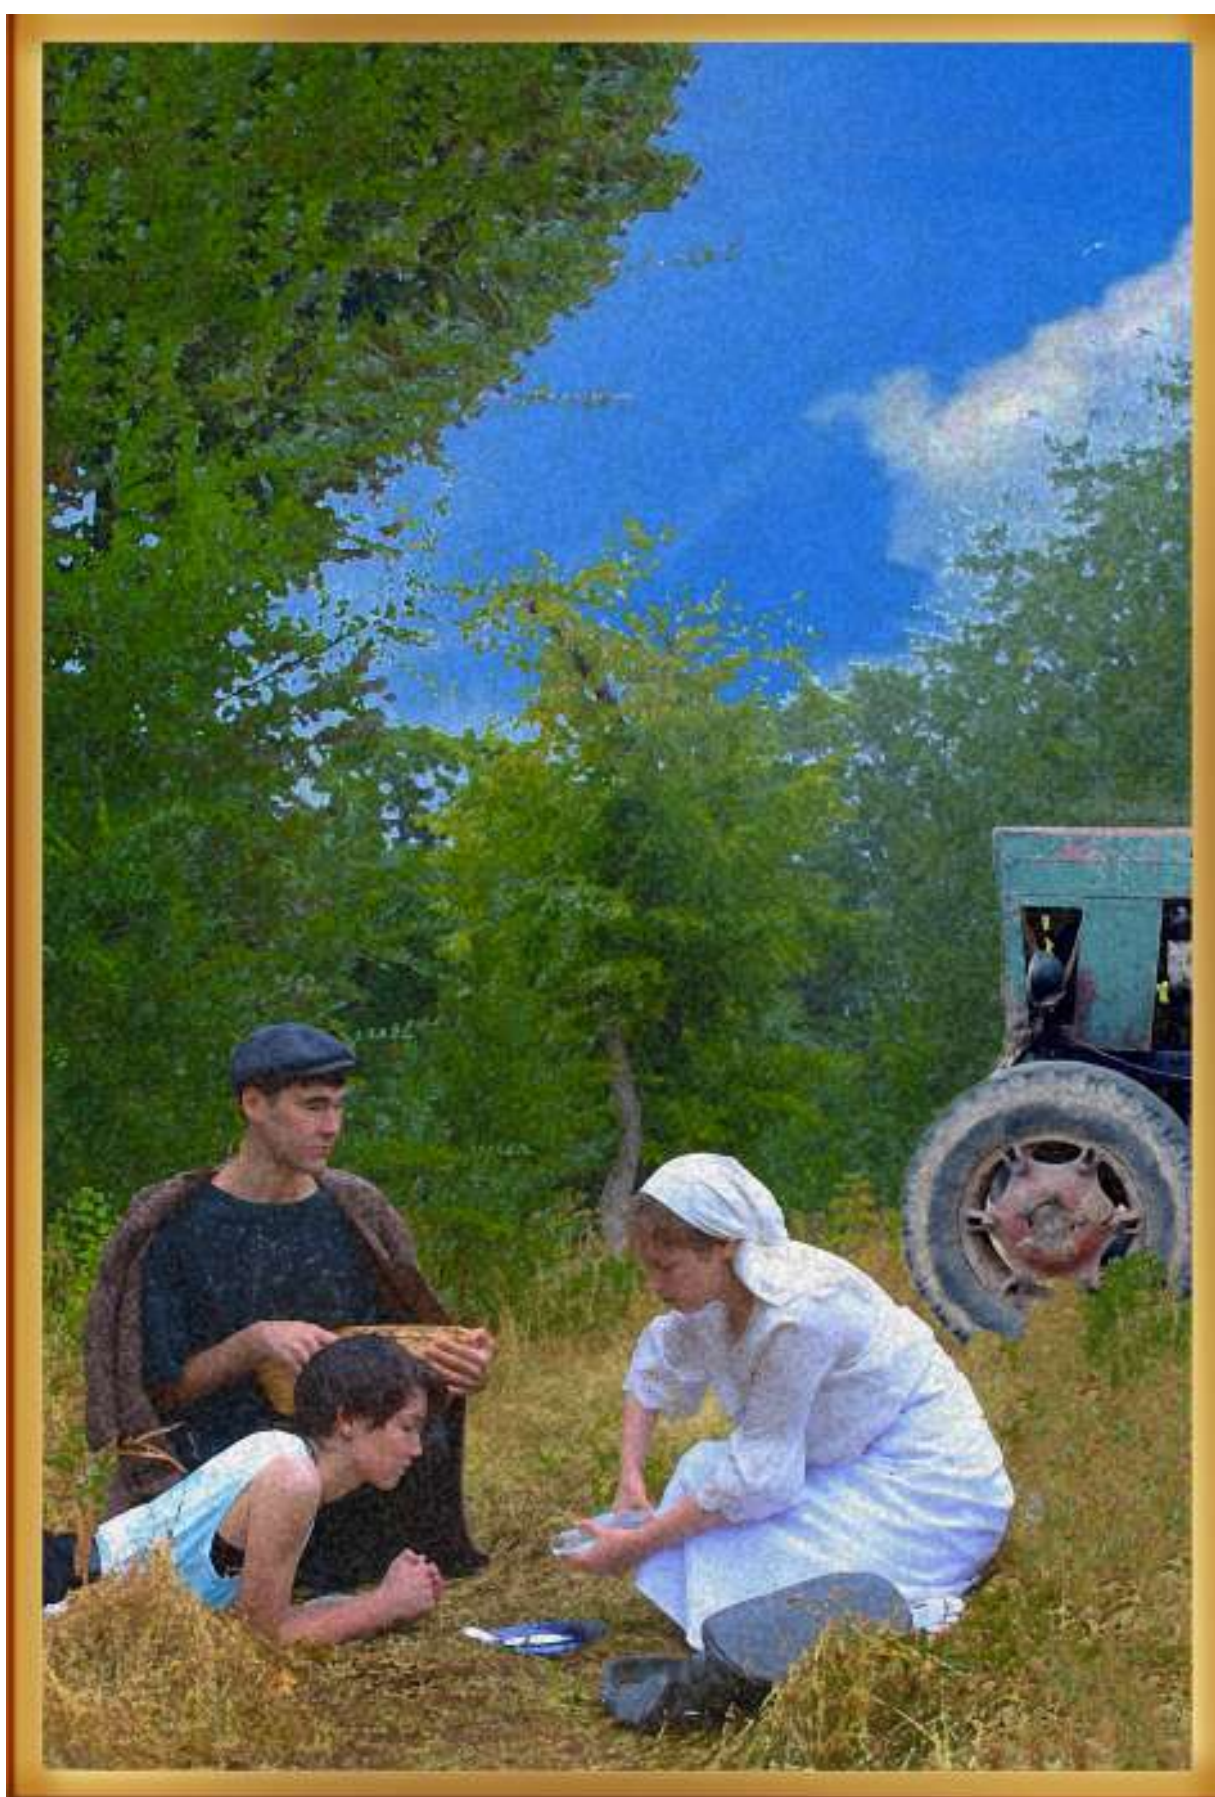

***Фотопроект по мотиву картины А.А. Пластова
«Ужин тракториста»***

Автор проекта: Королева Анжелика,
Москалева Валерия, Молявко Вилена,
Фунтусова Ангелина, студенты группы ТФ-20

Руководитель проекта: Шивцова Елена
Александровна, преподаватель.